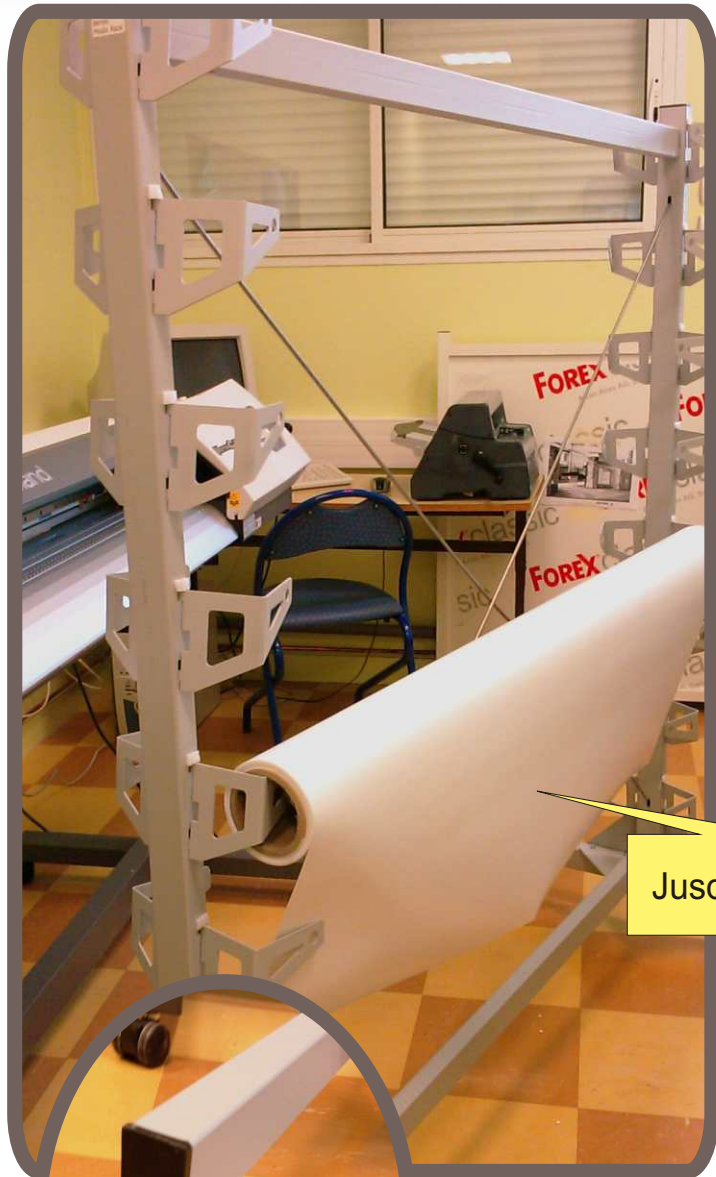

CARRARE

Communication

Porte Rouleaux

Jusqu 'à 16 rouleaux

Système robuste de stockage de rouleaux numériques.

Manipulations aisées.

Déplacement du chariot fluide.

Modèles disponibles:

BMR030 -> pour rouleaux de 72 à 80 cm de longs

BMR036 -> pour rouleaux de 87 à 95 cm de longs

BMR044 -> pour rouleaux de 107 à 115 cm de longs

BMR054 -> pour rouleaux de 133 à 141 cm de longs

BMR064 -> pour rouleaux de 159 à 167 cm de longs