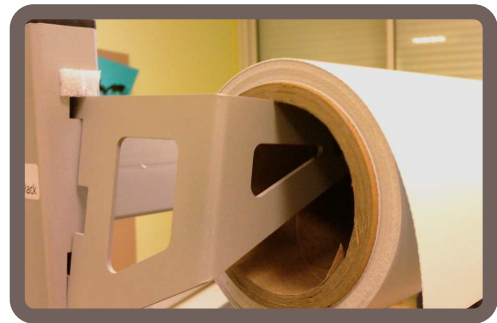

CARRARE

Communication

Porte Rouleaux

Jusqu 'à 16 rouleaux

Système robuste de stockage de rouleaux numériques.

Manipulations aisées.

Déplacement du chariot fluide.

Modèles disponibles:

BMR030 -> pour rouleaux de 72 à 80 cm de longs

BMR036 -> pour rouleaux de 87 à 95 cm de longs

BMR044 -> pour rouleaux de 107 à 115 cm de longs

BMR054 -> pour rouleaux de 133 à 141 cm de longs

BMR064 -> pour rouleaux de 159 à 167 cm de longs