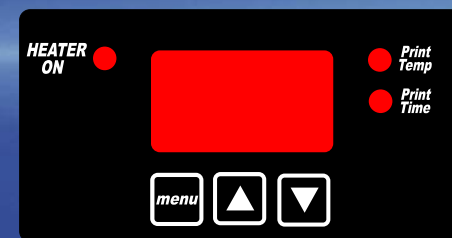

Modèle HT600-D

Poignée d'ouverture/fermeture

Manuelle
Format 41x51cm

Molette ajustement pression

Interrupteur marche/arrêt

Thermostat
Minuteur

Cordon d'alimentation

Support épaisseur max. : 1 cm