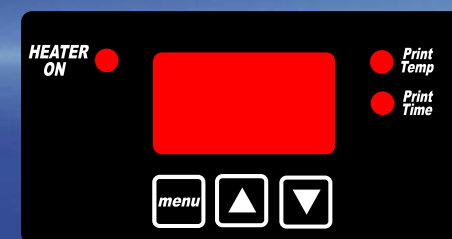

## Modèle HT600-D

Poignée d'ouverture/fermeture

Manuelle  
Format 41x51cm

Molette ajustement pression

Interrupteur marche/arrêt

Thermostat  
Minuteur

Cordon d'alimentation

Support épaisseur max. : 1 cm